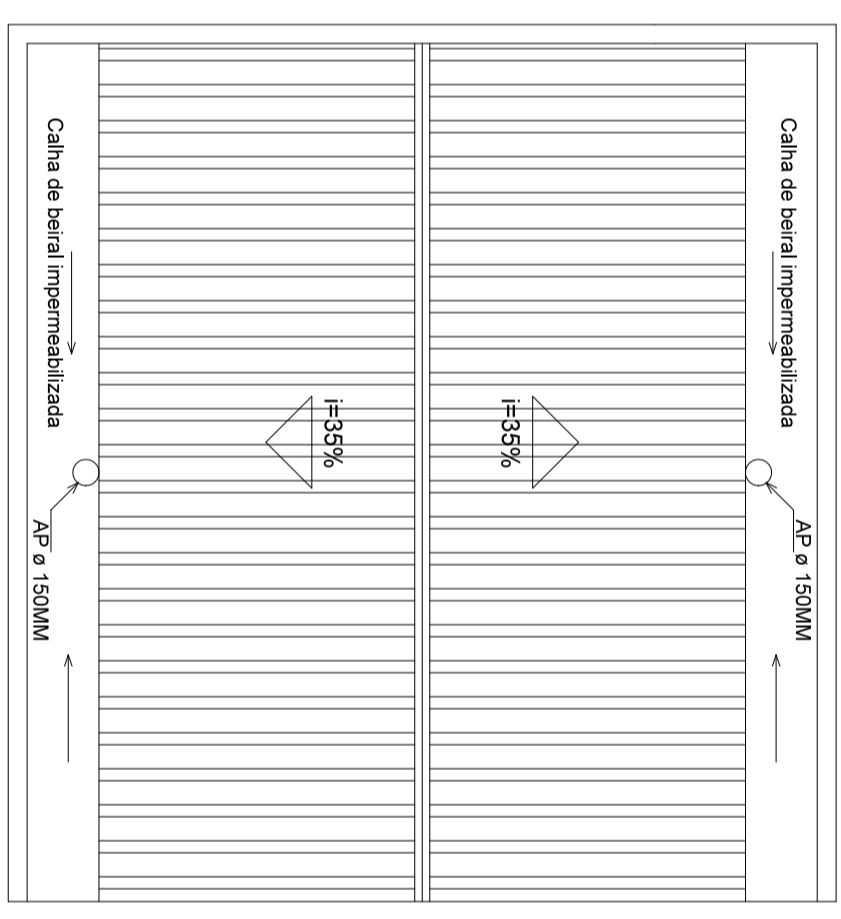

CORTE AA
Escala 1/50

CORTE BB
Escala 1/50

VISTA 01
Escala 1/50

CORTE BB
Escala 1/50

Rua Princesa Isabel, 114
Barão de Cotegipe-RS
99740-000
54 3523 1344

obra: AMPLIAÇÃO DE ESPAÇO EDUCATIVO INFANTIL
local: ESCOLA PROINFÂNCIA - AVENIDA ADOLO WELKER, 650 - BARÃO DE COTEGIPE-RS
**CORTE AA - CORTE BB - FACHADA
TELHADO**

Proprietário: PREFEITURA MUNICIPAL DE BARÃO DE COTEGIPE

RESPONSÁVEIS TÉCNICOS:

LUIS ADAR

data: OUT/2014

estado: indicada

postura: ARQ 02