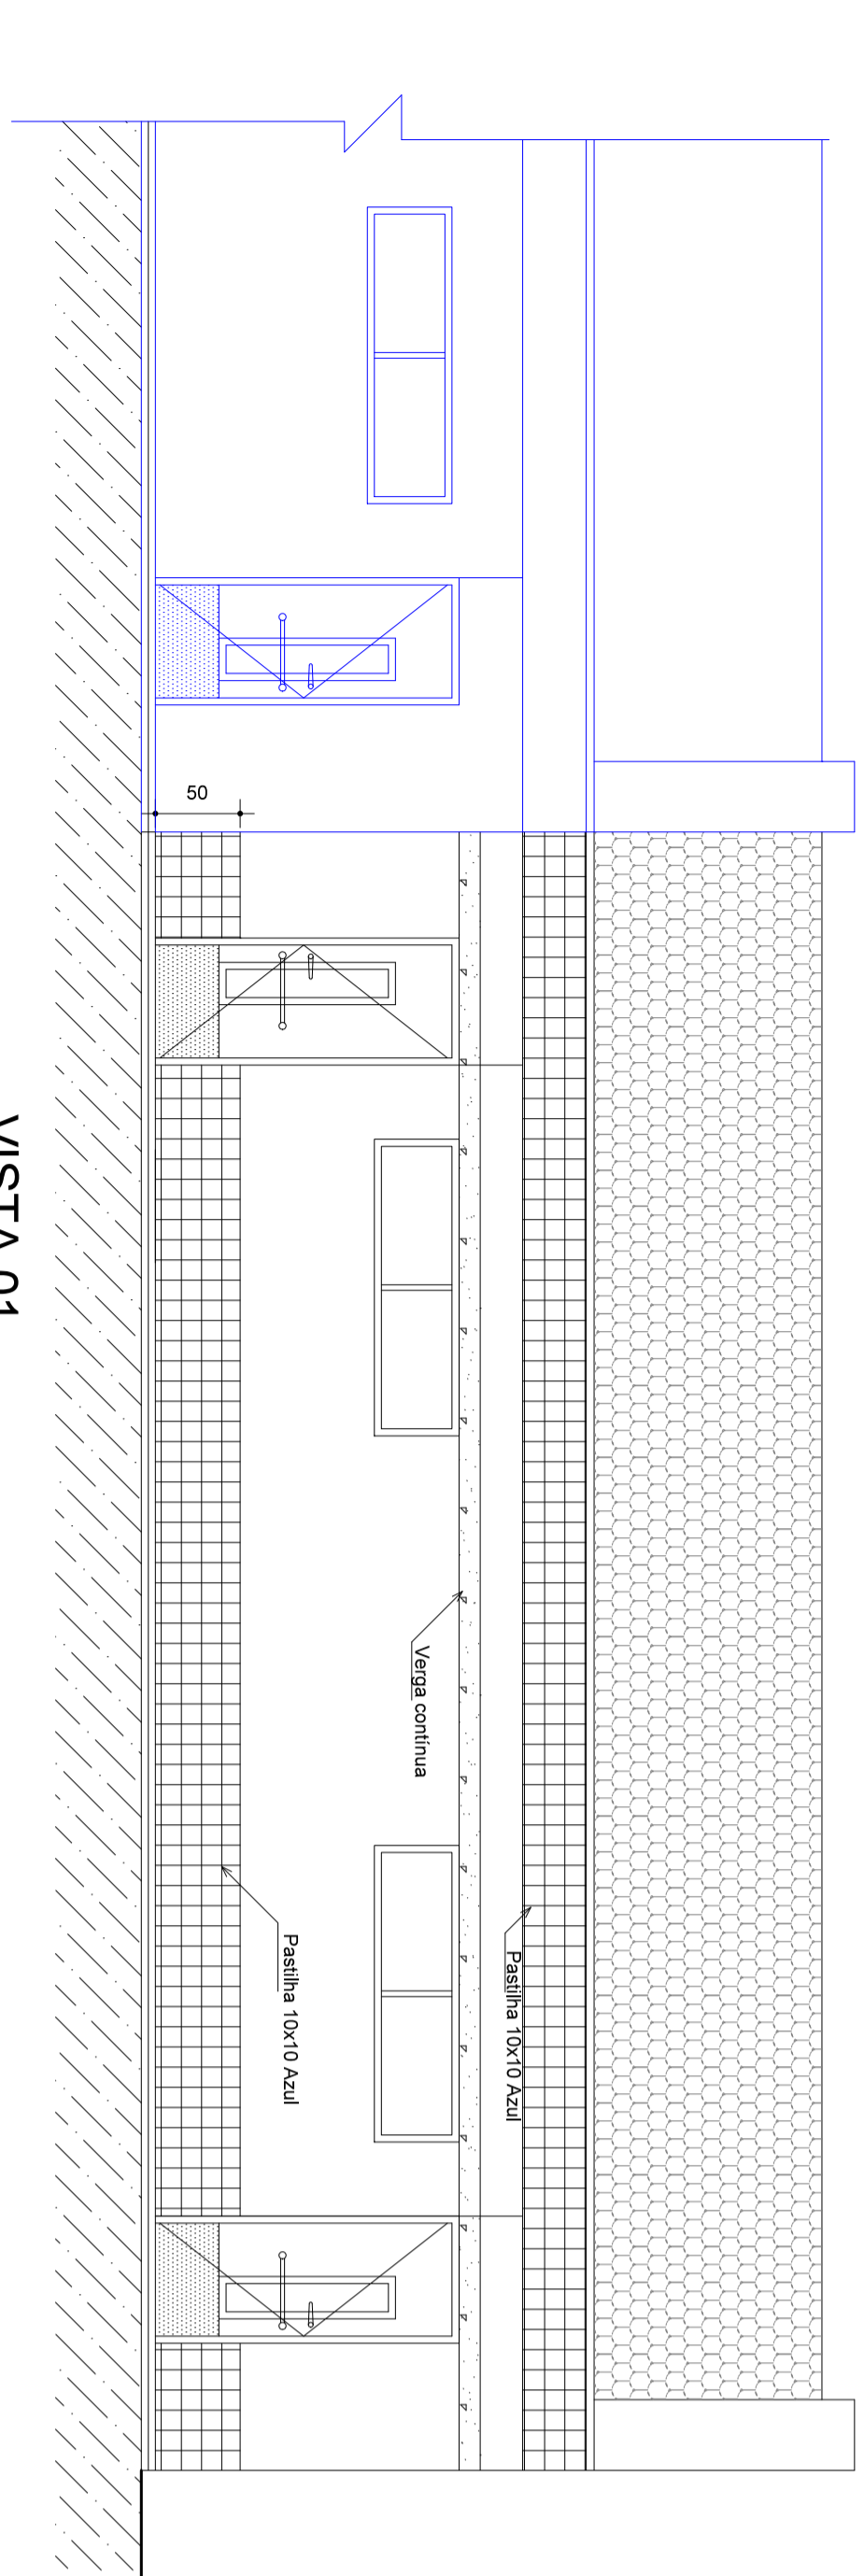

CORTE AA
Escala 1/50

CORTE BB
Escala 1/50

VISTA 01
Escala 1/50

CORTE BB
Escala 1/50

Rua Princesa Isabel, 114
Barão de Cotegipe-RS
99740-000
54 3523 1344

obra: AMPLIAÇÃO DE ESPAÇO EDUCATIVO INFANTIL
local: ESCOLA PROINFÂNCIA - AVENIDA ADOLO WELKER, 650 - BARÃO DE COTEGIPE-RS
**CORTE AA - CORTE BB - FACHADA
TELHADO**

Proprietário: PREFEITURA MUNICIPAL DE BARÃO DE COTEGIPE

RESPONSÁVEIS TÉCNICOS:

LUIS ADAR

data: OUT/2014

estado: indicada

postura: ARQ 02